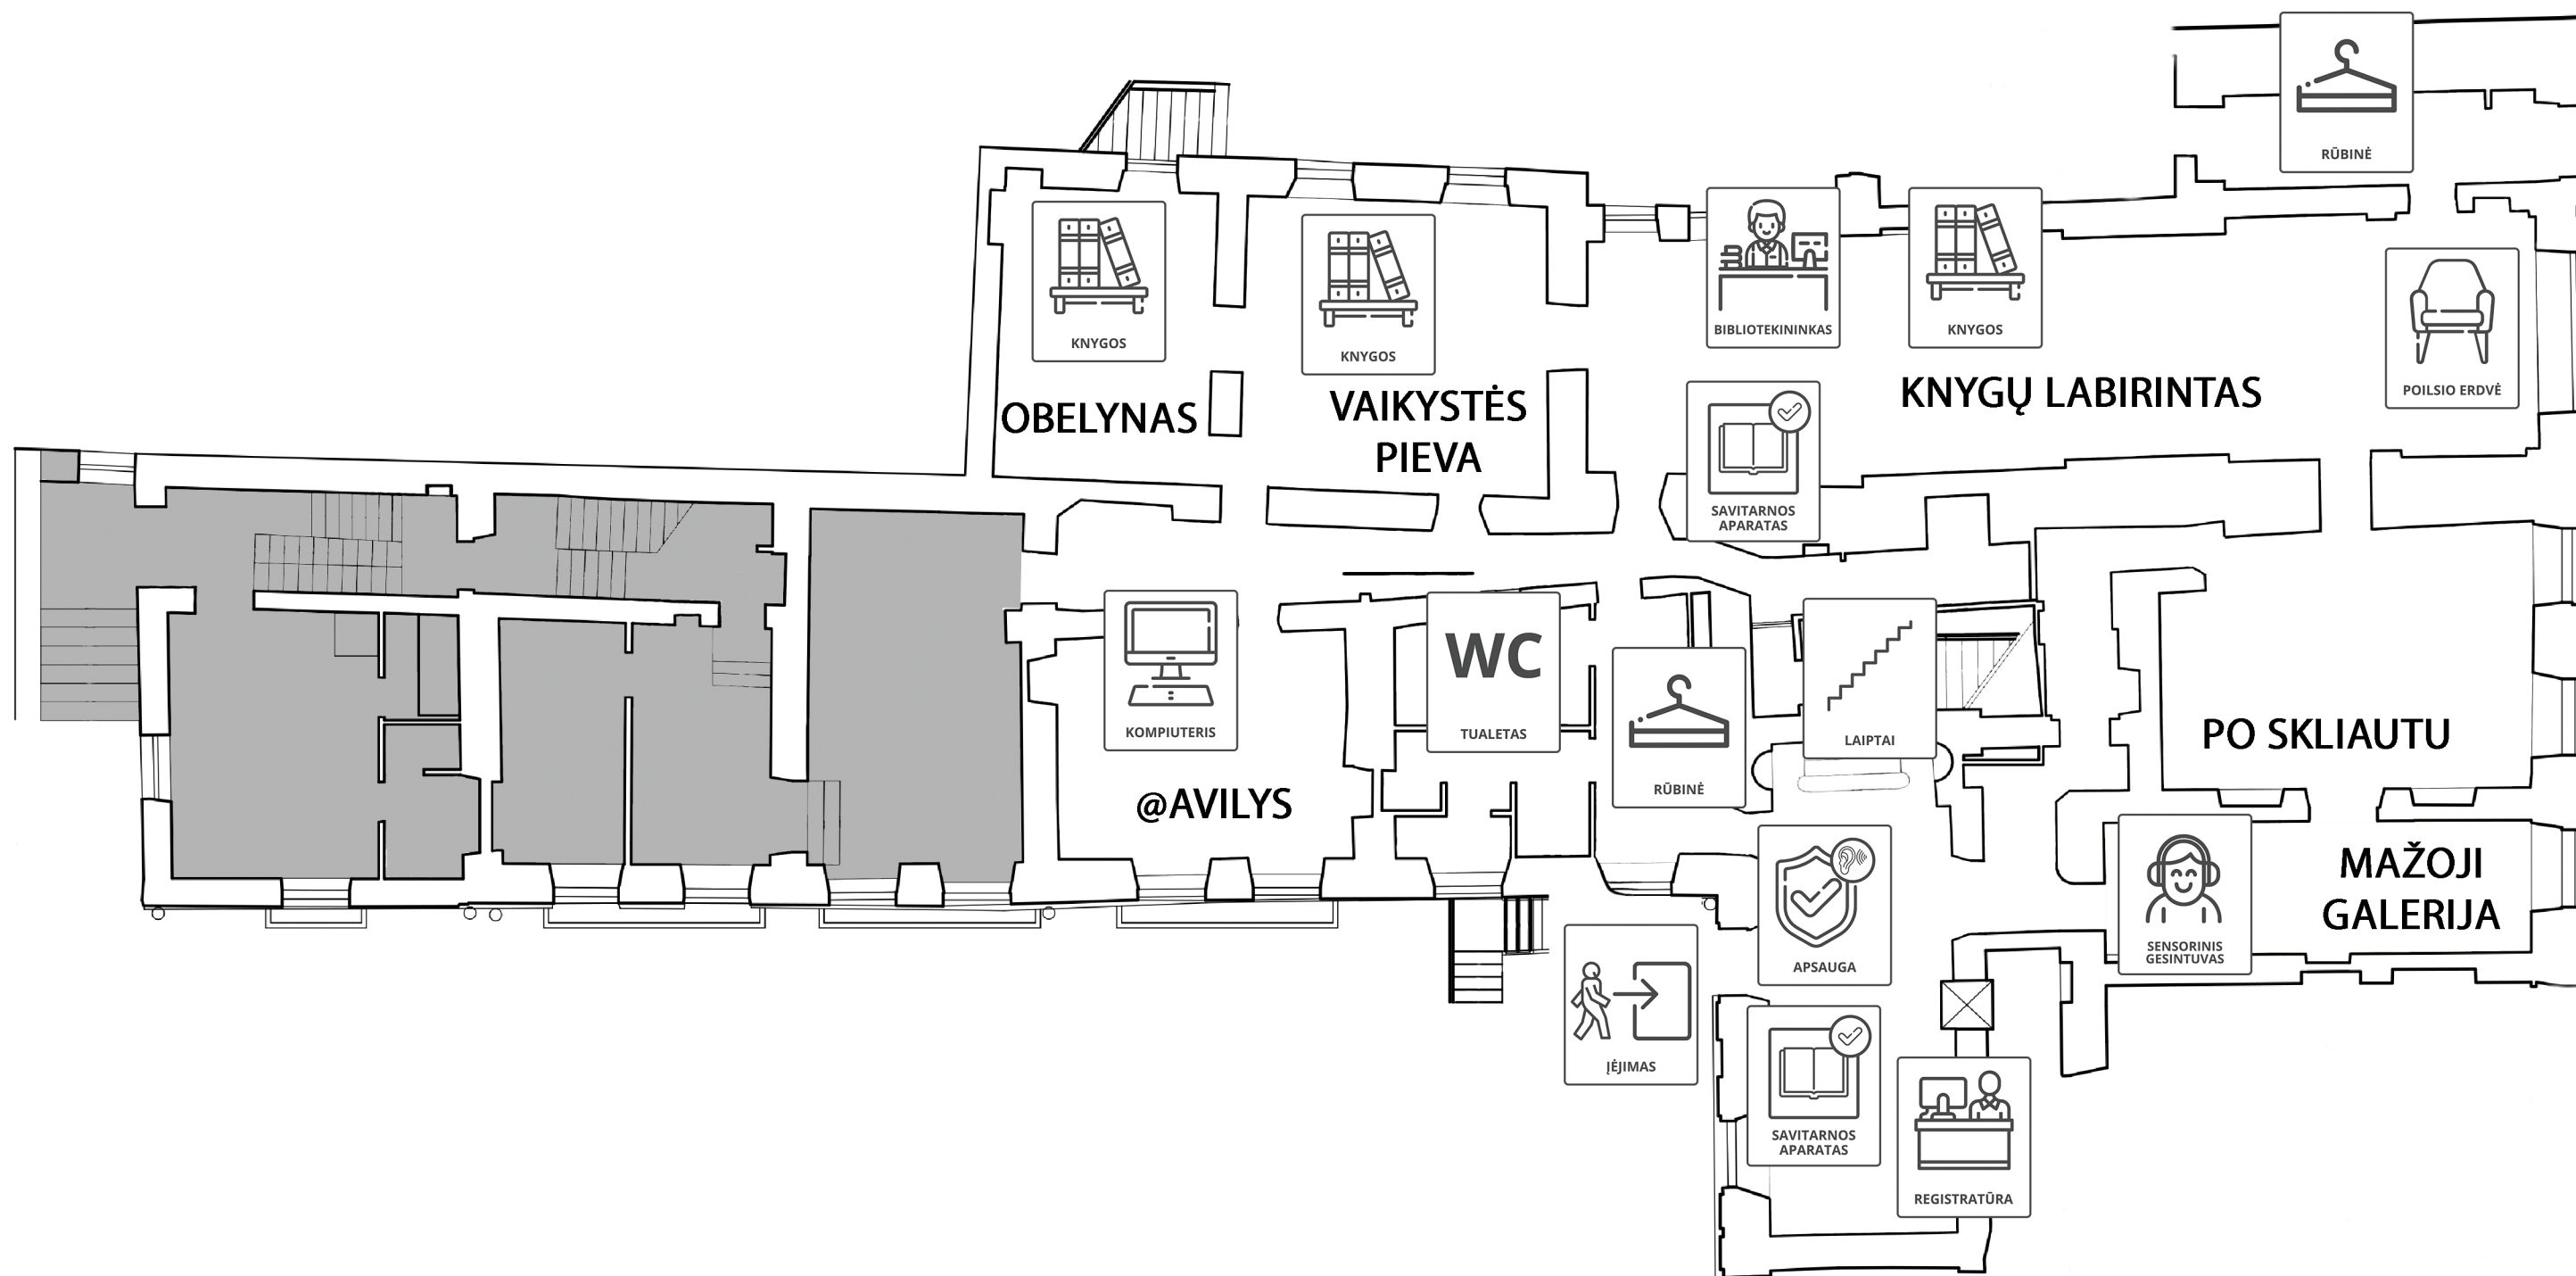

INFORMACINIS PLANAS

Vaikų biblioteka